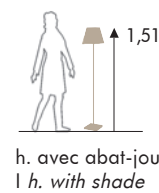

LD58 B NR

abat jour chintz blanc | *white chintz shade*
20. 20 x 12 x 19 cm - E27