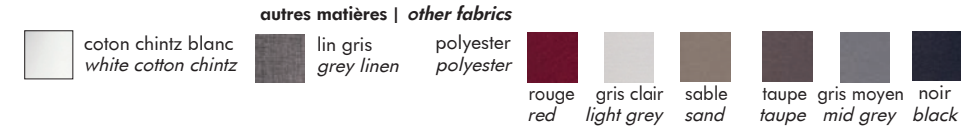

• Tous nos abat-jour sont disponibles en coton chintz blanc | All our shades are available in white cotton chintz