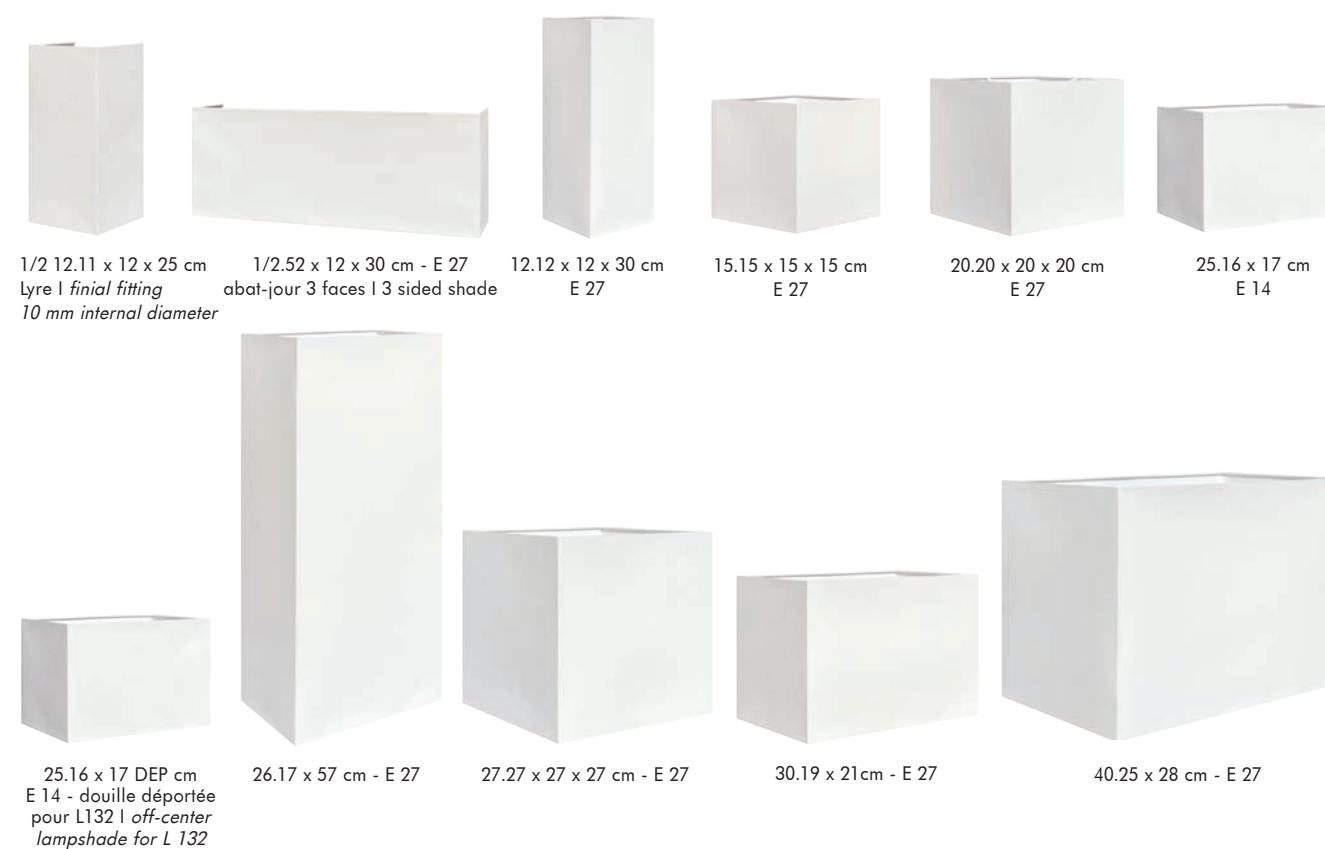

abat-jour carré et rectangulaire droit | Straight square and rectangular shade