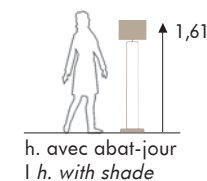

produit associé | *matching item*
lampe | *table lamp* L154 NR p.15

finition | *finish*
NR : bronze | *bronze*

© CASADISAGNE