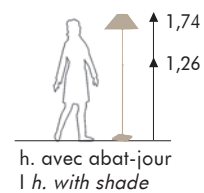

LD53 NR

produit associé | matching item
applique | wall light AL2300 NR p.65

base : L.22 x l.22 cm - H.117 cm
interrupteur à pied | foot switch
abat jour chintz blanc |
white chintz shade
31.31 x 9 x 17 cm - E27

finition | finish
NR : bronze | bronze

LD46 NR

h. ajustable |
adjustable height

base : L.22 x l.22 cm
H.106 > 154 cm

h. ajustable | adjustable height
interrupteur à pied | foot switch

abat jour chintz blanc |
white chintz shade
35.35 x 11 x 23 cm - E27

finitions | finishes
NR : bronze | bronze
NK : nickel brillant | nickel
DR : doré mat | matt gold

LD62 A NR

base : L.12 x l.24 cm
LD62 A : H.118 cm
LD62 B : H.146 cm
interrupteur à pied | foot switch

LD62 B NR

abat jour chintz blanc |
white chintz shade
30.19 x 21 cm - E27

finition | finish
NR : bronze | bronze