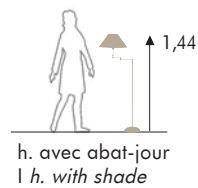

LD06 NR

produits associés | matching items
lampe | table lamp L93 NR p.33
applique | wall light AL370 NR p.74

base : Ø 24 cm - H.125 cm
interrupteur à pied | foot switch
abat jour chintz blanc |
white chintz shade
40 x 13 x 23 cm - E27

finitions | finishes
NR : bronze | bronze
DR : doré mat | matt gold