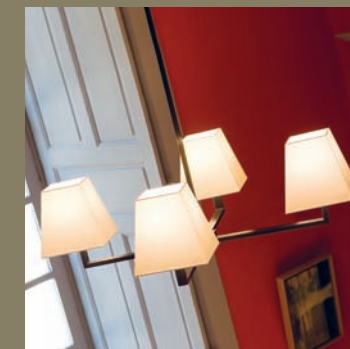

ceiling lights suspensions

With their rigorous design and bronze finish, these ceiling lights are classic and timeless. An industrial and loft-style inspiration lies behind their authentic character.

Un caractère authentique, Finitions sur laiton et design rigoureux, classiques et indémodables, l'inspiration industrielle et l'esprit loft sont la marque de nos suspensions.

- La hauteur des lustres et suspensions est calculée **sans** l'abat-jour.
  *Ceiling lights heights are calculated **without** shade.*
- La hauteur des lustres et suspensions est modifiable sur demande.
  All ceiling light rods can be adjusted on request.
- Les abat-jour photographiés sont des recommandations, voir la gamme complète p.89.
  The shades shown in the photographs are merely recommendations. See p.89 for the full range available or go to our internet site.
- Mix and Match : toutes nos suspensions peuvent être habillées d'un ou de plusieurs abat-jour de tailles et de formats différents.
  Mix and match : all our ceiling lights can be used with shades of different shapes and sizes.
- Fiches techniques complètes sur :
  Technical data sheets available on :
  www.casadisagne.com

S18 NR