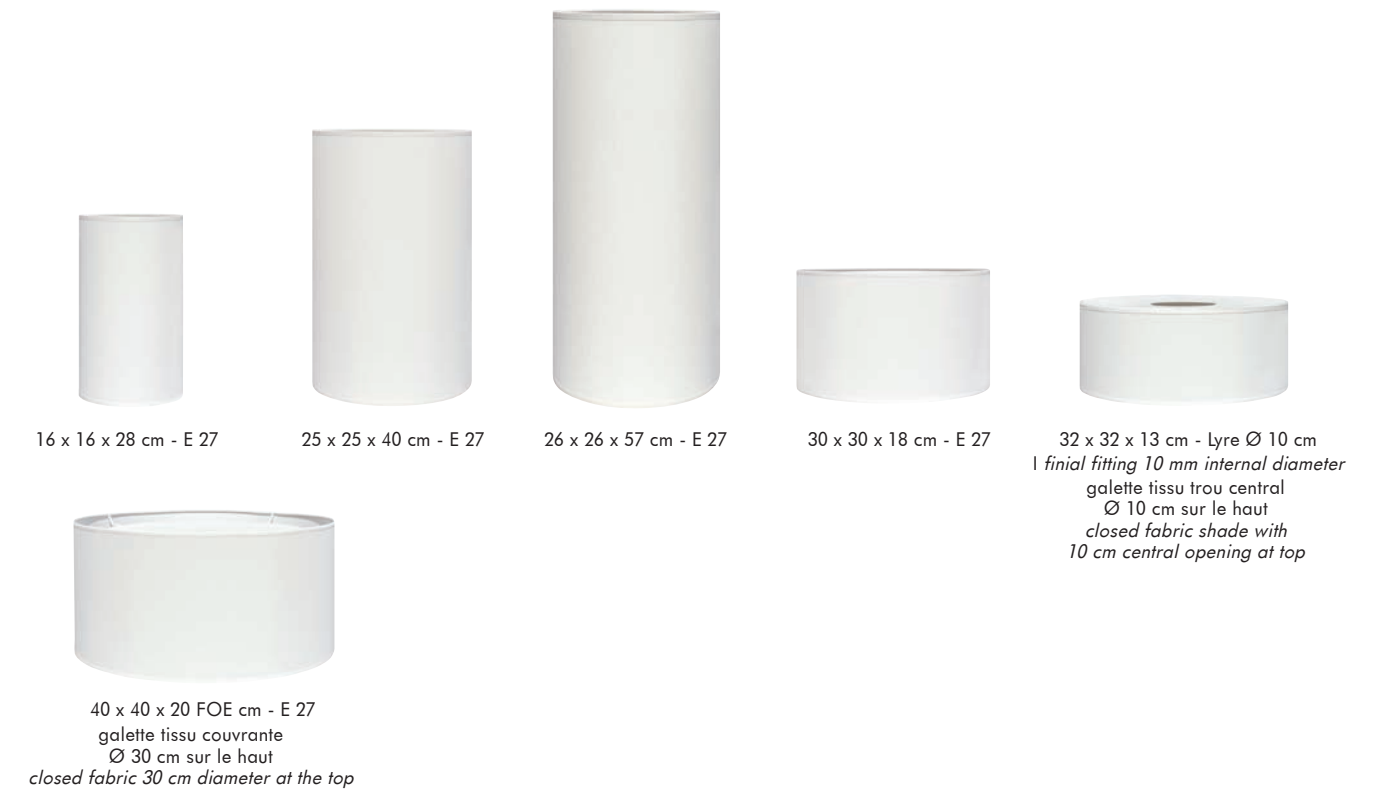

abat-jour cylindrique droit | Cylindrical upright shade