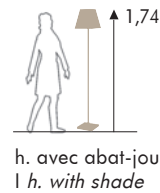

LD58 C NR

LD58B et C
NR : bronze | *bronze*
NK : nickel brillant | *nickel*
DR : doré mat | *matt gold*

finitions | *finishes*
LD58A
NR : bronze | *bronze*
DR : doré mat | *matt gold*