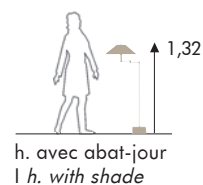

LD53 NR

produit associé | matching item
applique | wall light AL2300 NR p.65

base : L.22 x l.22 cm - H.117 cm
interrupteur à pied | foot switch
abat jour chintz blanc |
white chintz shade
31.31 x 9 x 17 cm - E27

finition | finish
NR : bronze | bronze