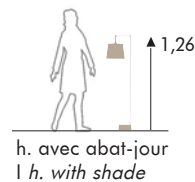

LD37 NR

base : L.18 x l.18 cm - H.106 > 148 cm
h. ajustable | adjustable height
interrupteur à pied | foot switch
abat jour chintz blanc |
white chintz shade
19.19 x 14 x 14 S cm - E 27
ou/or 25 x 15 x 17 S - E 27