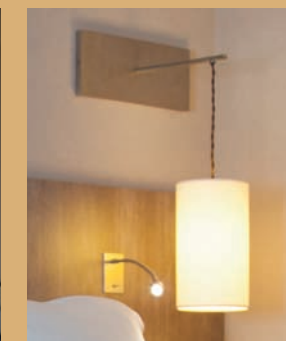

AL102 NR et AL40 NKB