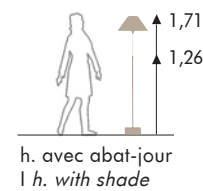

produit associé | matching item
lampe | table lamp L08 NR p.32

abat jour chintz blanc |
white chintz shade
40 x 13 x 23 cm - E27
ou/or 35.35 x 11 x 23 cm - E27