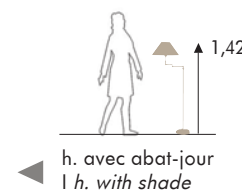

LD22 NR

base : L.22 x l.22 cm
H.106 > 151 cm
h. ajustable | adjustable height
interrupteur à pied | foot switch