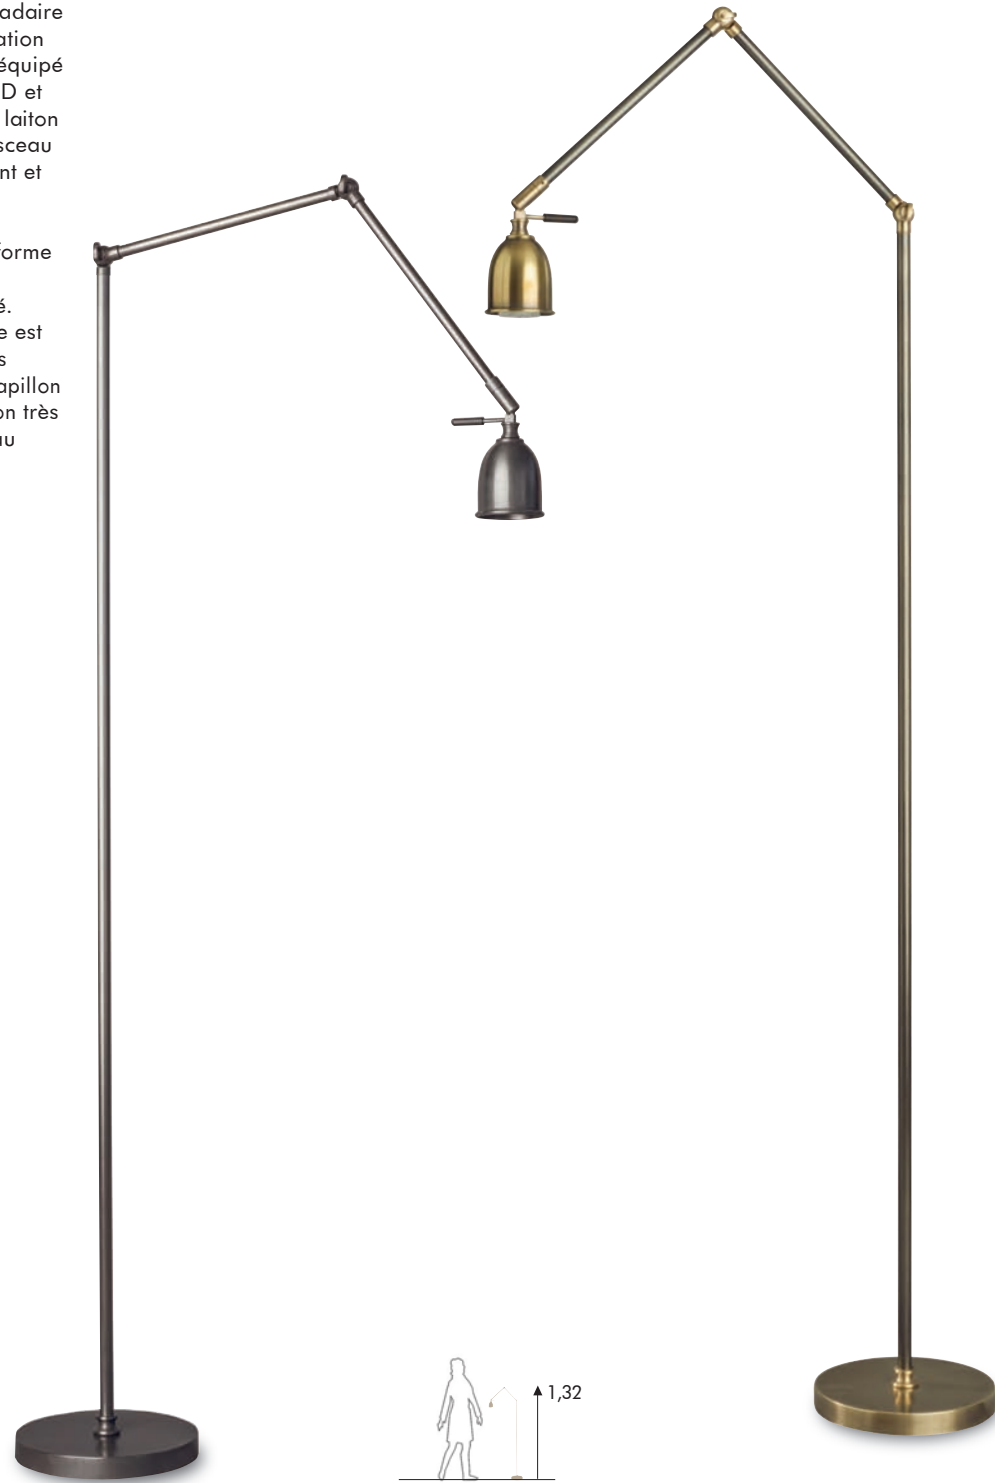

finitions | finishes
NR : bronze | bronze
DR : doré mat | matt gold

rotule articulée | pivoting
articulationajustable en hauteur |
adjustable height

A distinctively delicate standing lamp. The complete structure is made of patinated brass (not painted) either in bronze (gun metal type) or in bronze and matt gold.

With two adjustable joints, this LED light can be perfectly adapted to your reading angle.

réflecteur laiton LED |
brass LED reflector

rotule ronde crantée avec
vis, finition doré mat |
a round, notched joint with
wing screw, matt gold finish

Ce nouveau lampadaire articulé de fabrication traditionnelle est équipé d'une ampoule LED et d'un réflecteur en laiton qui produit un faisceau de lumière puissant et chaleureux.

Un pied lesté de forme ronde assure une excellente stabilité. La tête d'éclairage est munie de 2 rotules équipées de vis papillon pour une orientation très précise du faisceau de lumière.

lampadaire télescopique
avec réflecteur orientable en
laiton patiné bronze | bronze
patina moveable reflector
and adjustable height

LD63 NR

base : L.15 x l.35 cm
H.103 > 138 cm
h. ajustable | adjustable height
interrupteur à pied | foot switch
douille E 27 - ampoule non fournie
| E 27 lamp holder - lamp not provided