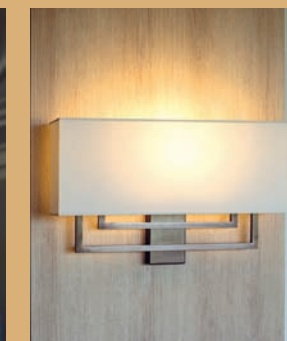

wall lights appliques

Combining a LED spot light and atmospheric lighting next to your bed, or hung in succession in a corridor or a restaurant our wall lights can be adapted to all interiors and all atmospheres.

Our decorative lights comply with the strictest European electric standards.

En tête de lit équipé d'une LED associant une lumière d'ambiance et un point de lecture ou simplement en enfilade dans un couloir ou un escalier, nos appliques s'adaptent à tous les univers et tous les intérieurs.

Nos luminaires décoratifs répondent aux plus strictes normes de sécurité en vigueur.

- La profondeur des appliques est calculée **sans** l'abat-jour.
  *Wall light depth are calculated **excluding** shade.*
- Mix and Match : toutes nos appliques peuvent être accessorisées d'un ou de plusieurs abat-jour de tailles et de formats différents.
  Mix and match : all our wall lights can be used with shades of different shapes and sizes.
- Les abat-jour photographiés sont des recommandations, voir la gamme complète p.89.
  The shades shown in the photographs are merely recommendations. See p.89 for the full range available or go to our internet site.
- Fiches techniques complètes sur :
  technical data sheets available on :
  www.casadisagne.com

AL104 NR