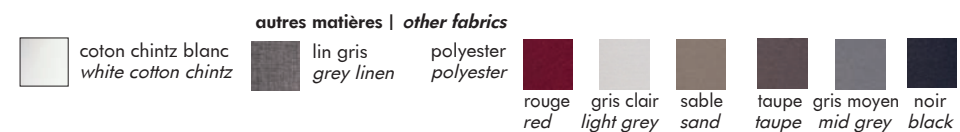

• Tous nos abat-jour sont disponibles en coton chintz blanc | All our shades are available in white cotton chintz

abat-jour carré et rectangulaire droit | Straight square and rectangular shade

abat-jour rectangulaire tronqué | Tapered rectangular shade