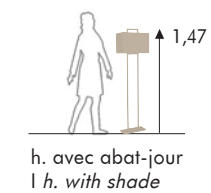

finition | finish
NR : bronze | bronze

LD75 NR

base : L.15 x l.35 cm - H.147 cm
interrupteur à pied | foot switch
abat jour en lin gris |
grey linen shade
48.25 x 28 cm - E 27

NOUVEAUTÉ
new

finition | finish
NR : bronze | bronze