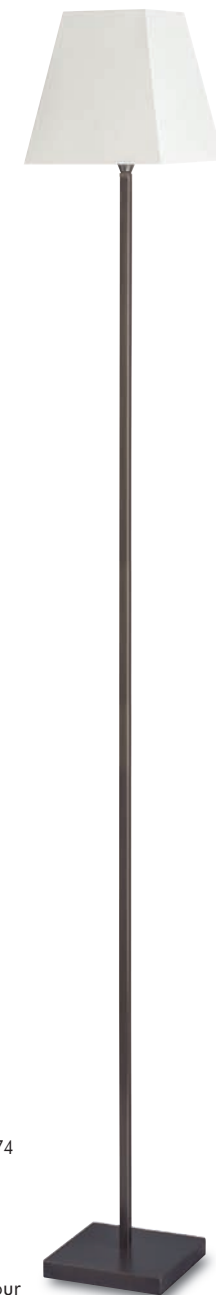

LD58 C NR

LD58B et C
NR : bronze | *bronze*
NK : nickel brillant | *nickel*
DR : doré mat | *matt gold*

finitions | *finishes*
LD58A
NR : bronze | *bronze*
DR : doré mat | *matt gold*