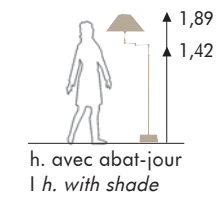

LD36 NR

produit associé | matching item
lampe | table lamp L93 NR p.33

base : L.22 x l.22 cm - H.122 > 169 cm
h. ajustable | adjustable height
interrupteur à pied | foot switch
abat jour chintz blanc |
white chintz shade
35.35 x 11 x 23 cm - E27
ou/or 40 x 13 x 23 cm - E27

finitions | finishes
NR : bronze | bronze
DR : doré mat | matt gold