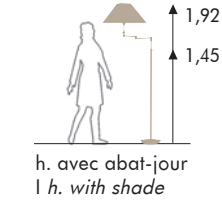

produit associé | matching item
lampe | table lamp L93 NR p.33

base : L.22 x l.22 cm - H.122 > 169 cm
h. ajustable | adjustable height
interrupteur à pied | foot switch
abat jour chintz blanc |
white chintz shade
35.35 x 11 x 23 cm - E27
ou/or 40 x 13 x 23 cm - E27

finitions | finishes
NR : bronze | bronze
DR : doré mat | matt gold

LD35 NR

h. ajustable |
adjustable height

base : Ø 24 cm - H.125 > 171 cm
h. ajustable | adjustable height
abat jour chintz blanc |
white chintz shade
35.35 x 11 x 23 cm - E27
ou/or 40 x 13 x 23 cm - E27

finitions | finishes
NR : bronze | bronze
DR : doré mat | matt gold

base : L.22 x l.22 cm - H.156 cm
interrupteur à pied | foot switch
abat jour chintz blanc |
white chintz shade
20 x 10 x 13 cm - E14
ou/or 17.17 x 9 x 13 cm - E14

finitions | finishes
NR : bronze | bronze
NKB : nickel brossé | brushed
DR : doré mat | matt gold