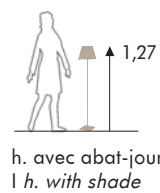

LD58 A NR

base : L.18 x l.18 cm
LD58A : H.109 cm
LD58B : H.133 cm
LD58C : H.156 cm
interrupteur à pied | *foot switch*