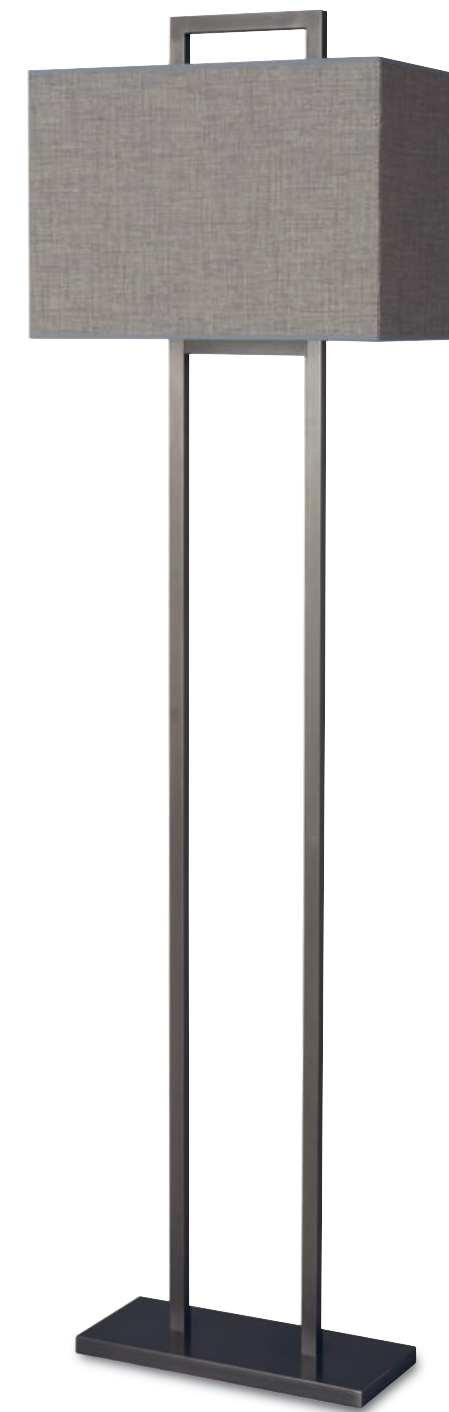

LD75 NR

base : L.15 x l.35 cm - H.147 cm
interrupteur à pied | foot switch
abat jour en lin gris |
grey linen shade
48.25 x 28 cm - E 27

NOUVEAUTÉ
new

finition | finish
NR : bronze | bronze