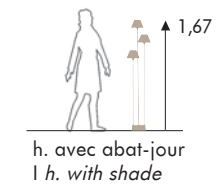

LD49 NKB

base : L.22 x l.22 cm - H.156 cm
interrupteur à pied | foot switch
abat jour chintz blanc |
white chintz shade
20 x 10 x 13 cm - E14
ou/or 17.17 x 9 x 13 cm - E14

finitions | finishes
NR : bronze | bronze
NKB : nickel brossé | brushed
DR : doré mat | matt gold