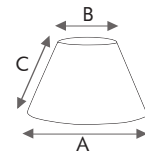

• Mesure des abat-jour ronds | Dimensions of round shades

diamètre base x diamètre haut x pente (A x B x C)
bottom diameter x top diameter x slope (A x B x C)

abat-jour rond Tonkin | Round Tonkin shade

abat-jour rond Empire | Round Empire shade