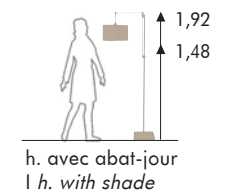

finitions | finishes
NR : bronze | bronze
DR : doré mat | matt gold