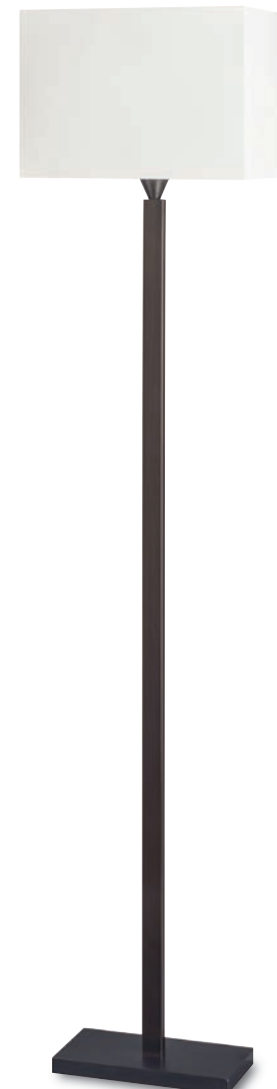

LD62 A NR

base : L.12 x l.24 cm
LD62 A : H.118 cm
LD62 B : H.146 cm
interrupteur à pied | foot switch