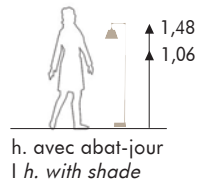

produit associé | matching item
lampe | table lamp L88 NR p.20

finitions | finishes
NR : bronze | bronze
DR : doré mat | matt gold