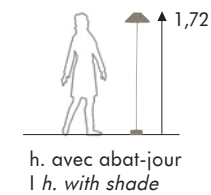

LD11 NR

base : L.18 x l.18 cm - H.156 cm
interrupteur à pied | foot switch
abat jour chintz blanc |
white chintz shade
35 x 10 x 18 cm - E 27
ou/or 35.35 x 10 x 20 cm - E 27

finitions | finishes
NR : bronze | bronze
NK : nickel brillant | nickel
NKB : nickel brossé |
brushed nickel
DR : doré mat | matt gold