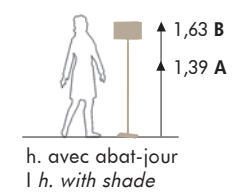

LD62 B NR

abat jour chintz blanc |
white chintz shade
30.19 x 21 cm - E27

finition | finish
NR : bronze | bronze