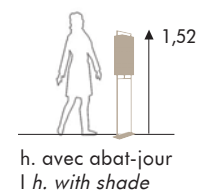

LD61 NR

base : L.15 x l.35 cm - H.152 cm
interrupteur à pied | foot switch
2 douilles | 2 lamp holders
abat jour chintz blanc |
white chintz shade
26.17 x 57 cm - E 27
ou/or 25 x 25 x 57 cm - E 27

finition | finish
NR : bronze | bronze