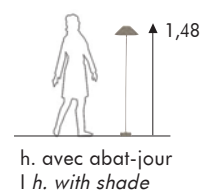

base : L.18 x l.18 cm - H.132 cm
interrupteur à pied | foot switch
abat jour chintz blanc |
white chintz shade
30 x 30 x 18 cm - E27
ou/or 22.22 x 7 x 15 cm - E14

finitions | finishes
NR : bronze | bronze
NK : nickel brillant | nickel
NKB : nickel brossé | brushed
DR : doré mat | matt gold

produit associé | matching item
lampe | table lamp L20 NR p.20